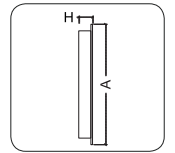

Ürün Kodu Product Code	Tip Type	Güç Power	Işık Akısı Lighting Flux	En Width	Boy Length	Yükseklik Height
		W	lm	A (mm)	B (mm)	H (mm)
OX101 02 101 032	60x60	32	3250	610	610	68
OX101 02 101 050	60x60	50	5100	610	610	68
OX101 02 102 018	30x30	18	1828	310	310	68
OX101 02 103 021	30x60	21	2132	310	610	68
OX101 02 104 032	30x120	32	3250	310	1210	68
OX101 02 105 050	60x120	50	5100	610	1210	68