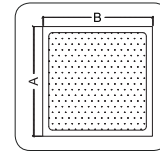

Ürün Kodu Product Code	Tip Type	Güç Power	Işık Akısı Lighting Flux	En Width	Boy Length	Yükseklik Height
		W	lm	A (mm)	B (mm)	H (mm)
OX101 02 101 032	60x60	32	3250	610	610	68
OX101 02 101 050	60x60	50	5100	610	610	68
OX101 02 102 018	30x30	18	1828	310	310	68
OX101 02 103 021	30x60	21	2132	310	610	68
OX101 02 104 032	30x120	32	3250	310	1210	68
OX101 02 105 050	60x120	50	5100	610	1210	68