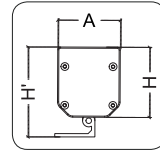

Ürün Kodu Product Code	Güç Power	Işık Akısı Lighting flux	En Width	Boy Length	Yükseklik Height	Ayak ile Yükseklik Height With Mount Bracket
	W	lm	A (mm)	B (mm)	H (mm)	H' (mm)
OX 226 02 101 009	9	850	55	275	60	90
OX 226 02 102 018	18	1700	55	510	60	90
OX 226 02 103 027	27	2550	55	745	60	90
OX 226 02 104 036	36	3400	55	980	60	90
OX 226 02 105 045	45	4250	55	1215	60	90