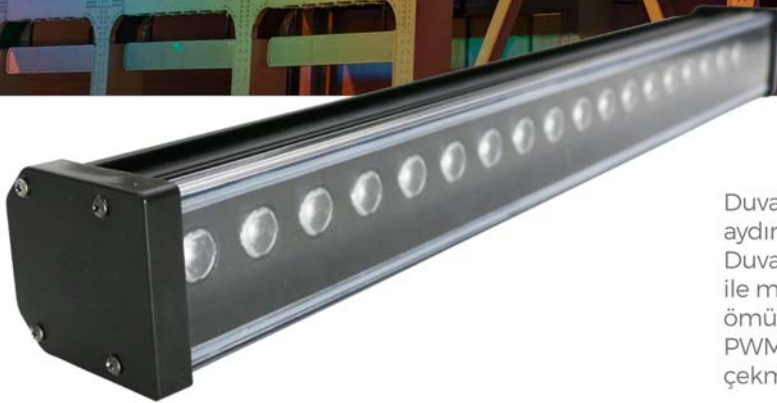

## Wallwasher Luminaires

Duvar boyama armatürleri günümüzde cephe aydınlatma tasarımlarında sıkça kullanılmaktadır. Duvar boyama armatürlerimiz ışık rengi ve ışınma açıları ile mimari aydınlatma tasarımlarında güvenle ve uzun ömürlü olarak kullanılmaktadır. RGB DMX ve RGB PWM kontrolü ile ürünlerimiz ile yapılan cepheler ilgi çekmektedir.

Wallwashers are oftenly used on facade lighting projects. Shiny Series are used on architectural facade lighting projects with Its elegant and long-life design. Projects with RGB DMX and RGB PWM attract peoples attention.

### Genel Özellikler Key Features

Gövde Tipi Body Type	Elektrostatik Toz Boya Kaplamalı Alüminyum Electrostatic Power Coated Aluminum
Gövde Boya Rengi Body Colour	Eloksal kaplamalı Anodized
Işık Rengi Luminous Colour - Kelvin	3000K-4000K-6500K-RGB 3000K-4000K-6500K-RGB
IP Sınıfı IP Degree	IP65 IP65
Renksel Geri Verimlilik Colour Rendering Index - CRI	>80 >80
LED Ömrü Life Time	50.000 Saat 50.000 Hours
Güç Faktörü Power Factor	>0,90 >0,90
Giriş Gerilimi Input Voltage	220-240V AC 50Hz 220-240V AC 50Hz
Sürücü Driver	Philips, Osram, Helvar, Meanwell, Tridonic veya Eagle Rise Philips, Osram, Helvar, Meanwell, Tridonic or Eagle Rise
Kontrol Tipi Control Type	ON/OFF, Dali, 0-10V, 1-10V, DMX ON/OFF, Dali, 0-10V, 1-10V, DMX
Eklenebilir Özellikler Additional Options	Gövde Rengi (RAL XXXX), Body Colour (RAL XXXX)
Uygulama Opsiyonları Application Options	Sıva Üstü Recessed Mounted