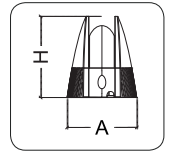

Ürün Kodu Product Code	Güç Power	Işık Akısı Lighting flux	En Width	Boy Length	Yükseklik Height
	W	lm	A (mm)	B (mm)	H (mm)
OX 251 02 102 008	8	430	153	81	95