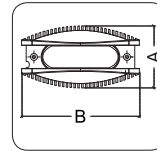

Ürün Kodu Product Code	Güç Power	Işık Akısı Lighting flux	En Width	Boy Length	Yükseklik Height
	W	lm	A (mm)	B (mm)	H (mm)
OX 251 02 102 008	8	430	153	81	95