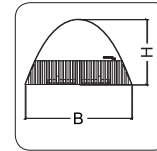

Ürün Kodu Product Code	Güç Power	Işık Akısı Lighting flux	En Width	Boy Length	Yükseklik Height
	W	lm	A (mm)	B (mm)	H (mm)
OX 251 02 102 008	8	430	153	81	95