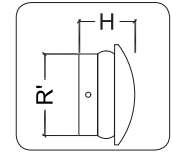

Genel Özellikler Key Features

Gövde Tipi Body Type	Elektrostatik Toz Boya Kaplamalı Alüminyum Electrostatic Power Coated Aluminum
Gövde Boya Rengi Body Colour	Standart Mat Siyah Standart Matte Black
Işık Rengi Luminous Colour - Kelvin	3000K-4000K-5000K-RGB 3000K-4000K-5000K-RGB
IP Sınıfı IP Degree	IP65 IP65
Renksel Geri Verimlilik Colour Rendering Index - CRI	>80 >80
LED Ömrü Life Time	50.000 Saat 50.000 Hours
Güç Faktörü Power Factor	>0,90 >0,90
Giriş Gerilimi Input Voltage	220-240V AC 50Hz 220-240V AC 50Hz
Sürücü Driver	Philips, Osram, Helvar, Meanwell, Tridonic veya Eagle Rise Philips, Osram, Helvar, Meanwell, Tridonic or Eagle Rise
Kontrol Tipi Control Type	ON/OFF, Dali, 0-10V, 1-10V ON/OFF, Dali, 0-10V, 1-10V
Eklenebilir Özellikler Additional Options	Gövde Rengi (RAL XXXX), Body Colour (RAL XXXX)
Uygulama Opsiyonları Application Options	Sıva Üstü Recessed Mounted

Ürün Kodu Product Code	Güç Power	Işık Akısı Lighting flux	Dış Çap Diameter	İç Çap Diameter	Yükseklik Height
	W	lm	R (mm)	B (mm)	H (mm)
OX 251 02 104 008	8	430	110	75	53